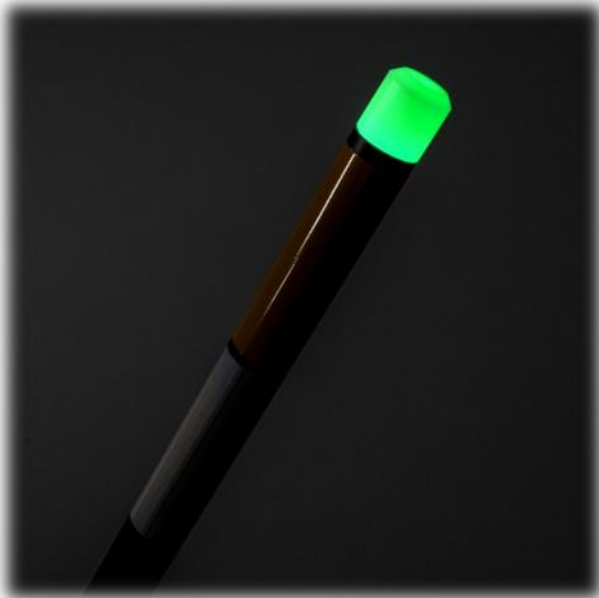

- **Teleskop Stabbojen mit Leuchtkopf Grün/Rot**

Inhalt:

1m – 1,7m reflektierendes teleskopteil, 1m Teile, Deluxe Tasche, Gewicht 1kg/2kg, PE Beutel mit EAN Code

Varianten: 3.7m / 5.7m / 7.7m / 9.7m

- **Teleskop Stabbojen mit reflektierenden Kopf**

Varianten: 4m / 6m / 8m / 10m

- **Holdcarp Bank Lights**

Inhalt:

0.25m Teil, Leuchtkopf Grün/Rot, PE Beutel mit EAN Code

NEU! Teleskop Stabbojen mit
grünen Leuchtköpfen

!!! mit Dämmerungsschalter !!!

- Teleskop Stabboje mit grünem Leuchtkopf 3,7m

Inhalt:

1x 1m – 1,7m Teleskopteil mit Leuchtkopf grün, 2x 1m Teile, Deluxe Tasche, Gewicht 1kg, PE Beutel mit EAN Code

Artikelnummer: 50695030G **Preis: 94,90 €**

- Teleskop Stabboje mit grünem Leuchtkopf 5,7m

Inhalt:

1x 1m – 1,7m Teleskopteil mit Leuchtkopf grün, 4x 1m Teile, Deluxe Tasche, Gewicht 1kg, PE Beutel mit EAN Code

Artikelnummer: 50695031G **Preis: 99,90 €**

- Teleskop Stabboje mit grünem Leuchtkopf 7,7m