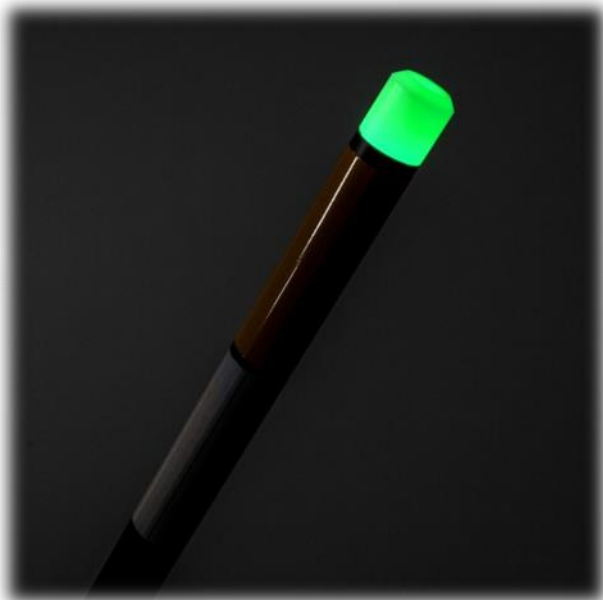

Stabbojen mit grünen Leuchtköpfen

!!! mit Dämmerungsschalter !!!